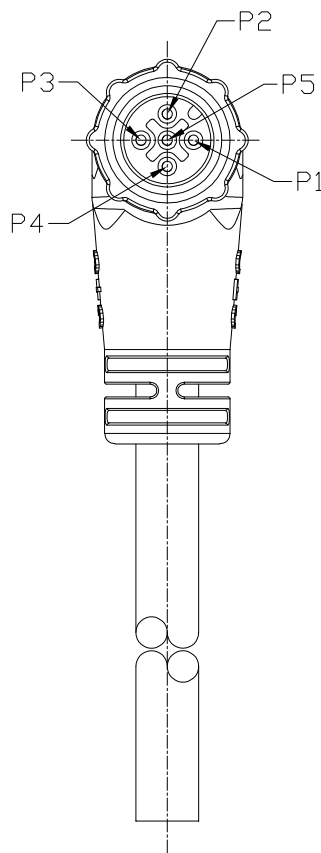

1	Shield Braid
2	Red (18 AWG)
3	Black (18 AWG)
4	White (22 AWG)
5	Blue (22 AWG)

Wiring Diagram

Part No.	Cable Length	Tol.
GT171135-21055-10	10000 mm	+500
GT171135-21055-09	9000 mm	+450
GT171135-21055-08	8000 mm	+400
GT171135-21055-07	7000 mm	+150
GT171135-21055-06	6000 mm	+150
GT171135-21055-05	5000 mm	+150
GT171135-21055-04	4000 mm	+150
GT171135-21055-03	3000 mm	+100
GT171135-21055-02	2000 mm	+100
GT171135-21055-01	1000 mm	+50
GT171135-21055-29	900 mm	+50
GT171135-21055-28	800 mm	+50
GT171135-21055-27	700 mm	+50
GT171135-21055-26	600 mm	+50
GT171135-21055-25	500 mm	+50
GT171135-21055-24	400 mm	+50
GT171135-21055-23	300 mm	+25
GT171135-21055-22	200 mm	+25

Item	Part Name	Material / Finish	Q'ty
6	Cable	UL2725 18AWG*1P+22AWG*1P+Al/My+D+B Color: Black, OD: 6.0mm	1
5	Over Mold	PVC Color: Black	1
4	Inner Mold	PVC 30P Color: Black	1
3	Screw Nut	Thermoplastic Color: Black	1
2	Contacts	Copper Alloy Finish: Au Plated	5
1	Housing	Thermoplastic Color: Black	1

TITLE M12 A-coding Plastic 4A 5P Cable End 90° Male With UL2725 Cable					DRAWING NUMBER GT171135-21055-XX			REV. A0	
--	--	--	--	--	-------------------------------------	--	--	------------	--

DO NOT SCALE DRAWINGS	B	N/A	Jenny 12/05/22	Lucas 12/05/22	Ray 12/05/22	X.X ± 0.5	X.XXX ± 0.05	mm	1/1
	THIRD ANGLE PROJECTION	SIZE	SCALE	DRAW / DATE	CHECK / DATE	APPROVE / DATE	TOLERANCES		